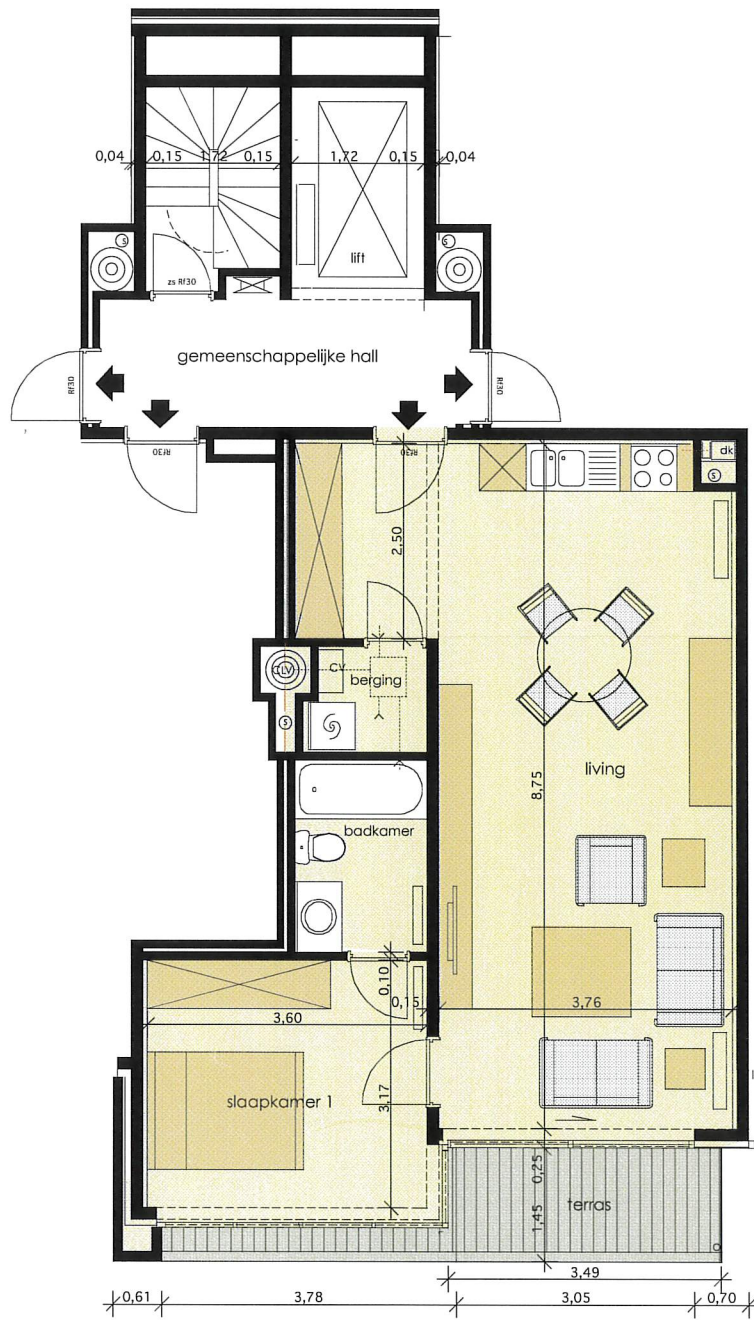

residentie F O R T de panne

APPARTEMENT C 3

bruto opp : 62,76 m²
netto opp : 56,80 m²
terras : 6,65 m²

alle meubelen zijn informatief aangeduid en niet begrepen in de aankoop prijs